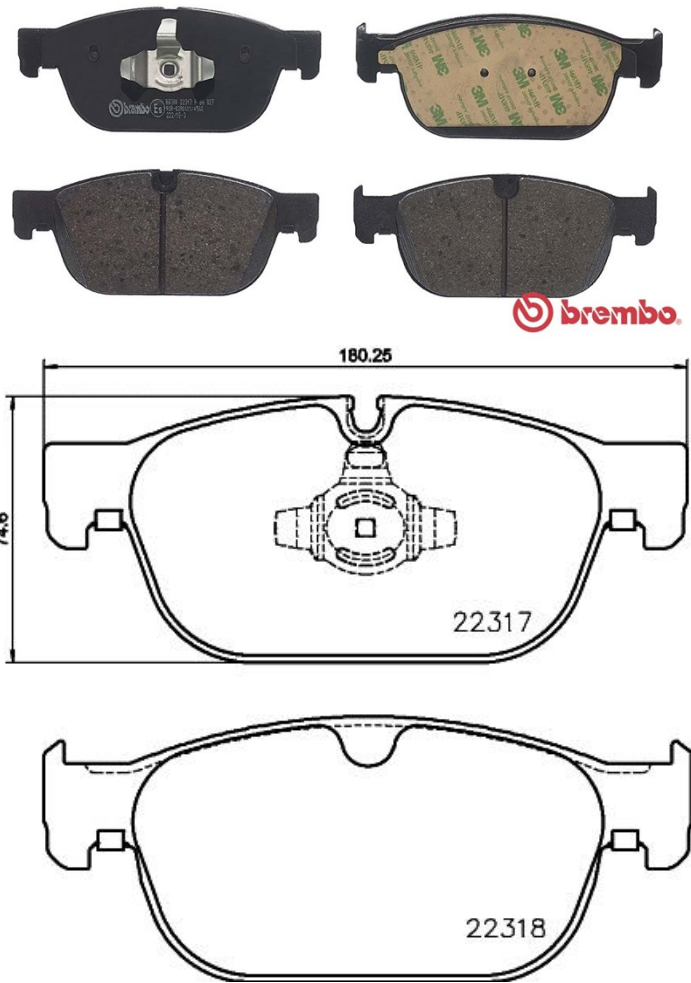

Pads technical data

Axle Front	WWA 22317, 22318
Width 181,5 mm	Thickness 18,4 mm
Height 74,8 mm	Braking system ATE
Features With piston clip	Wear indicator Prepared
EANCode 8020584084489	

Compatible vehicles

VOLVO				
Model	Type	Kw	Year	
S90 II (234)	2.0	183	03/16 -	
S90 II (234)	2.0 D3	110	03/16 -	
S90 II (234)	2.0 D4	140	03/16 -	
S90 II (234)	2.0 D4 AWD	140	03/16 -	
S90 II (234)	2.0 D5 AWD	173	03/16 -	
S90 II (234)	2.0 Hybrid AWD	235	10/17 -	
S90 II (234)	2.0 T4	140	10/17 -	
S90 II (234)	2.0 T5	184	10/17 -	
S90 II (234)	2.0 T5	187	03/16 -	
S90 II (234)	2.0 T6 AWD	228	10/17 -	
S90 II (234)	2.0 T6 AWD	235	03/16 -	

XC60 II (246)	2.0 T5	187	03/17 12/18
XC60 II (246)	2.0 T5 AWD	183	10/17 -
XC60 II (246)	2.0 T5 AWD	184	10/17 -
XC60 II (246)	2.0 T5 AWD	187	03/17 12/18
XC60 II (246)	2.0 T5 Polestar AWD	192	03/17 12/18
XC60 II (246)	2.0 T6 AWD	228	10/17 -
XC60 II (246)	2.0 T6 AWD	235	03/17 -
XC60 II (246)	2.0 T6 Polestar AWD	246	03/17 -
XC60 II (246)	2.0 T8 Hybrid AWD	223	02/18 -
XC60 II (246)	2.0 T8 Hybrid AWD	235	03/17 -
XC90 II (256)	2.0 T5 AWD	184	10/17 -
XC90 II (256)	2.0 T5 AWD	183	06/15 -
XC90 II (256)	2.0 T6 AWD	228	10/17 -
XC90 II (256)	2.0 T8 Hybrid AWD	223	04/18 -
XC90 II (256)	D4	140	06/15 -
XC90 II (256)	D4 AWD	140	06/15 -
XC90 II (256)	D5 AWD	173	03/16 -
XC90 II (256)	D5 AWD	165	09/14 -
XC90 II (256)	T5	187	10/17 -
XC90 II (256)	T5 AWD	187	06/15 -
XC90 II (256)	T6 AWD	235	09/14 -
XC90 II (256)	T8 Hybrid AWD	298	06/15 -
XC90 II (256)	T8 Hybrid AWD	235	06/15 -