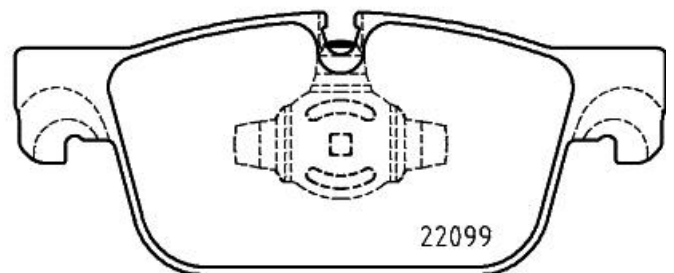

## Pads technical data

|                                     |                                   |
|-------------------------------------|-----------------------------------|
| <b>Axle</b><br>Front                | <b>WVA</b><br>22098, 22099        |
| <b>Width</b><br>155,2 mm            | <b>Thickness</b><br>17,2 mm       |
| <b>Height</b><br>63 - 63,1 mm       | <b>Braking system</b><br>ATE      |
| <b>Features</b><br>With piston clip | <b>Wear indicator</b><br>Prepared |
| <b>EANCode</b><br>8020584103685     |                                   |

#### **VOLVO ASIA**

| Model | Type   | Kw  | Year    |
|-------|--------|-----|---------|
| S90   | 2.0 T4 | 140 | 12/16 - |
| S90   | 2.0 T5 | 187 | 12/16 - |