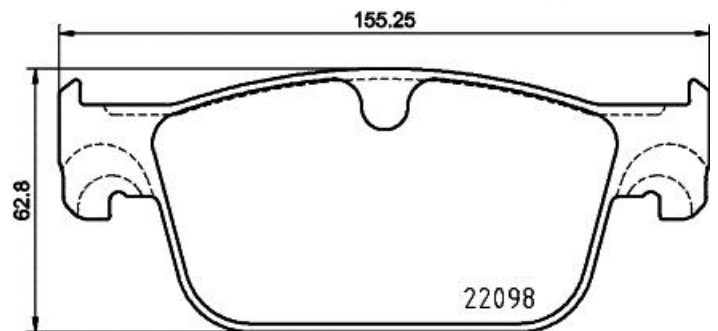

## Pads technical data

|                                     |                                   |
|-------------------------------------|-----------------------------------|
| <b>Axle</b><br>Front                | <b>WVA</b><br>22098, 22099        |
| <b>Width</b><br>155,2 mm            | <b>Thickness</b><br>17,2 mm       |
| <b>Height</b><br>63 - 63,1 mm       | <b>Braking system</b><br>ATE      |
| <b>Features</b><br>With piston clip | <b>Wear indicator</b><br>Prepared |
| <b>EANCode</b><br>8020584103685     |                                   |

#### **VOLVO ASIA**

| Model | Type   | Kw  | Year    |
|-------|--------|-----|---------|
| S90   | 2.0 T4 | 140 | 12/16 - |
| S90   | 2.0 T5 | 187 | 12/16 - |