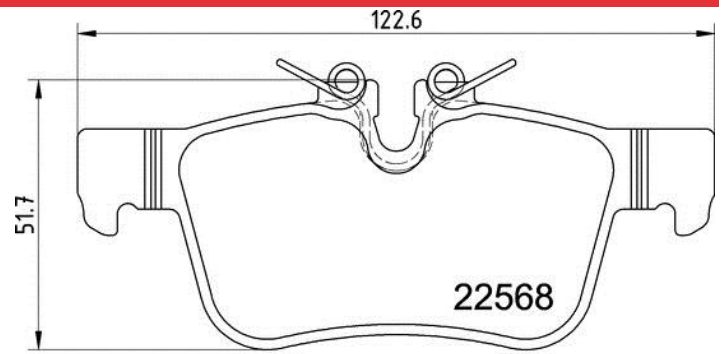

## Pads technical data

<b>Axle</b> Rear	<b>WVA</b> 22568, 22582
<b>Width</b> 122,6 mm	<b>Thickness</b> 16 mm
<b>Height</b> 48,8 - 51,7 mm	<b>Braking system</b> Teves
<b>Features</b>	<b>Wear indicator</b> Prepared
<b>EAncode</b> 8020584087152	

## VOLVO ASIA

Model	Type	Kw	Year
-------	------	----	------

---

S90	2.0 T4	140	12/16 -
-----	--------	-----	---------

---

S90	2.0 T5	187	12/16 -
-----	--------	-----	---------

---