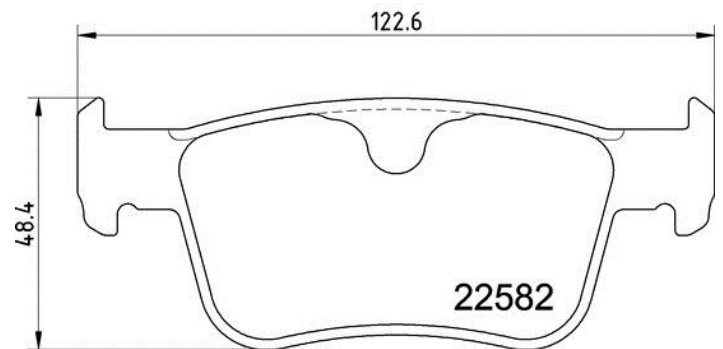

## Pads technical data

<b>Axle</b> Rear	<b>WVA</b> 22568, 22582
<b>Width</b> 122,6 mm	<b>Thickness</b> 16 mm
<b>Height</b> 48,8 - 51,7 mm	<b>Braking system</b> Teves
<b>Features</b>	<b>Wear indicator</b> Prepared
<b>EAncode</b> 8020584087152	

## Compatible vehicles

VOLVO				
Model	Type	Kw	Year	
S90 II (234)	2.0 D3	110	03/16 -	
S90 II (234)	2.0 D4	140	03/16 -	
S90 II (234)	2.0 D4 AWD	140	03/16 -	
S90 II (234)	2.0 D5 AWD	173	03/16 -	
S90 II (234)	2.0 Hybrid AWD	235	10/17 -	
S90 II (234)	2.0 T4	140	10/17 -	
S90 II (234)	2.0 T5	184	10/17 -	
S90 II (234)	2.0 T5	187	03/16 -	
S90 II (234)	2.0 T6 AWD	228	10/17 -	
S90 II (234)	2.0 T6 AWD	235	03/16 -	
S90 II (234)	2.0 T8 Hybrid AWD	223	04/18 -	
V60 II (225, 227)	D3	110	02/18 -	
V60 II (225, 227)	D3 AWD	110	09/18 -	
V60 II (225, 227)	D4	140	02/18 -	

## VOLVO ASIA

Model	Type	Kw	Year
-------	------	----	------

---

S90	2.0 T4	140	12/16 -
-----	--------	-----	---------

---

S90	2.0 T5	187	12/16 -
-----	--------	-----	---------

---