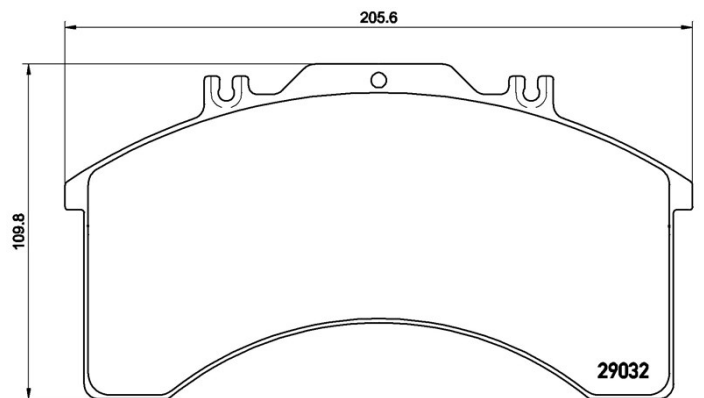

Pads technical data

Axle
Front, Rear

WVA
29032

Width
205,6 mm

Thickness
25 mm

Height
109,8 mm

Braking system
Bendix

Features

Wear indicator
Prepared

EANCode
8020584059258

Compatible vehicles

IVECO			
Model	Type	Kw	Year
EuroCargo I-III	120 E 15	105	01/91 09/15
EuroCargo I-III	120 E 15 K	105	01/91 09/15
EuroCargo I-III	120 E 18 K	130	01/91 09/15
EuroCargo I-III	120 E 18, 120 E 18 P, 120 E 18 H	130	01/91 09/15
EuroCargo I-III	120 E 21 H	152	01/92 09/15
EuroCargo I-III	120 E 23, 120 E 23 P, 120 E 23 FP, 120 E 23 H	167	01/91 09/15
EuroCargo I-III	130 E 15	105	01/91 09/15
EuroCargo I-III	130 E 15 K	105	01/91 09/15
EuroCargo I-III	130 E 18	130	01/91 09/15
EuroCargo I-III	130 E 18 K	130	01/91 09/15
EuroCargo I-III	130 E 23	167	01/91 09/15