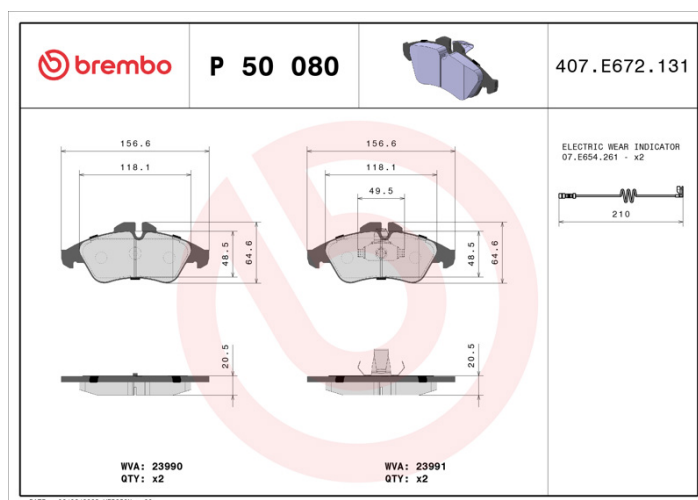

### Technical specifications

|                                   |                                  |  |
|-----------------------------------|----------------------------------|--|
| EAN code<br><b>8020584061190</b>  | Axle<br><b>Front</b>             | Thickness<br><b>21 mm</b>              |
| Width<br><b>157 mm</b>            | Height<br><b>65 mm</b>           | Braking system<br><b>Teves</b>         |
| Wear indicator<br><b>Electric</b> | WVA number<br><b>23991,23990</b> | Accessories<br><b>With piston clip</b> |