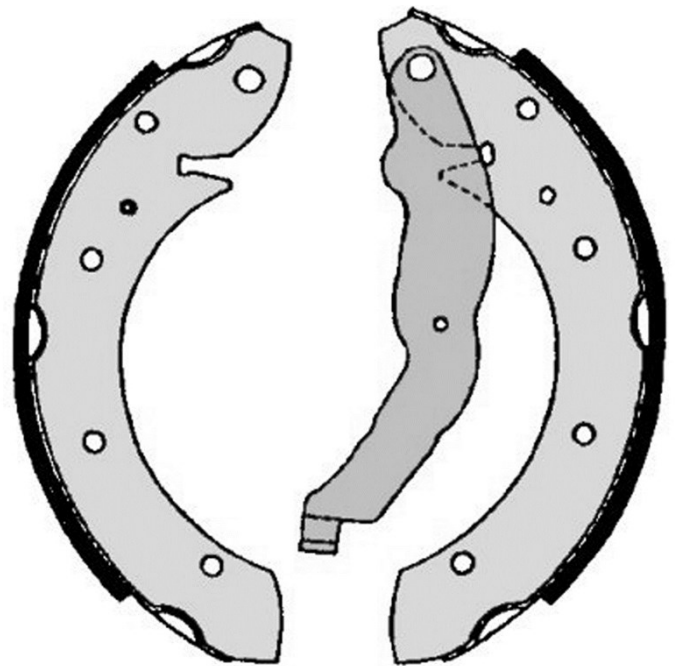

Datos técnicos zapata

Eje Trasero

Diámetro
228,6 mm

Anchura
41,5 mm

Sistema de frenos
TRW

Tipo

Accesorios
Con palanca freno de mano

Código EAN
8432509639795