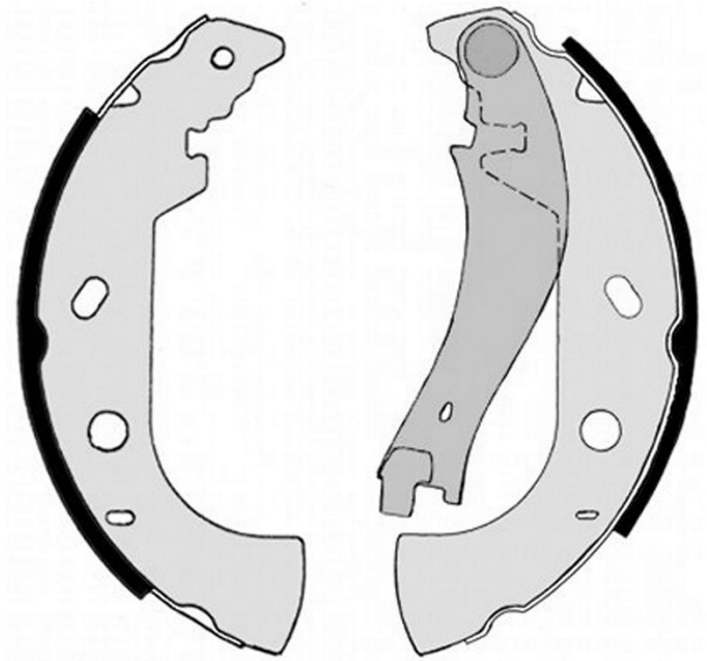

Datos técnicos zapata

Eje Trasero

Diámetro
228,6 mm

Anchura
42 mm

Sistema de frenos
AP Lockheed

Tipo

Accesorios
Con palanca freno de mano

Código EAN
8432509640418