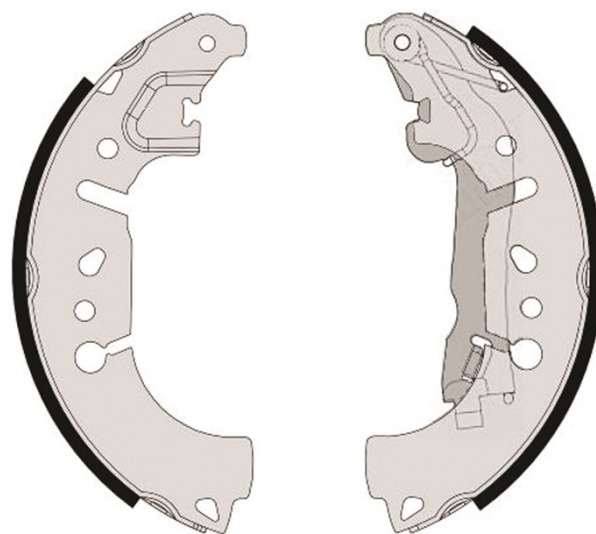

ZAPATA DE FRENO S 23 580

La zapata S 23 580 es sinónimo de fiabilidad

Las zapatas de freno Brembo equivalentes a las originales garantizan un rendimiento seguro y fiable del sistema de frenos de tambor. Todas las zapatas de freno Brembo tienen certificado de homologación ECE-R90.

- ✓ Equivalente al OE
- ✓ Calidad Brembo
- ✓ Certificado ECE-R90
- ✓ Seguridad
- ✓ Duración

Características técnicas

Código EAN
8432509658093

Trasero

Diámetro
228 mm

Anchura
42 mm

Palanca del freno de estacionamiento
Con palanca de freno de mano