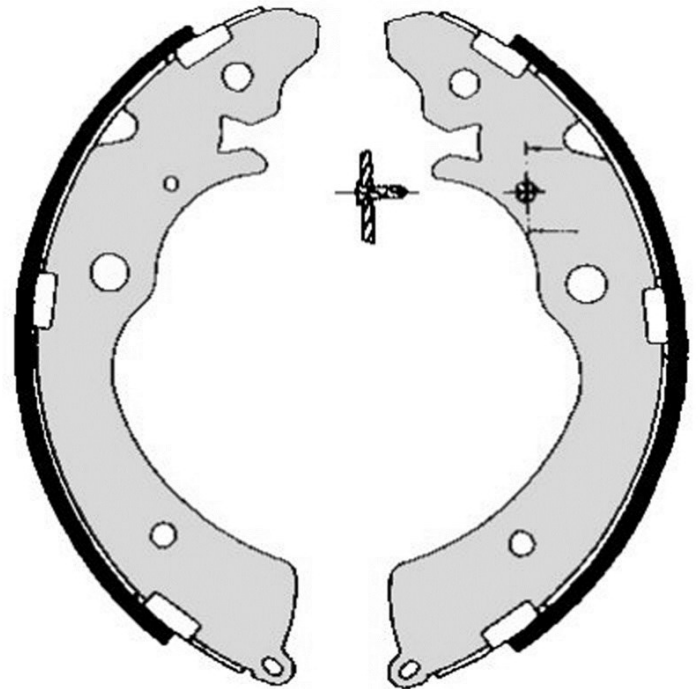

## Datos técnicos zapata

**Eje** Trasero

**Diámetro**  
220 mm

**Anchura**  
36 mm

**Sistema de frenos**  
Akebono

**Tipo**

**Accesorios**

**Código EAN**  
8432509641286