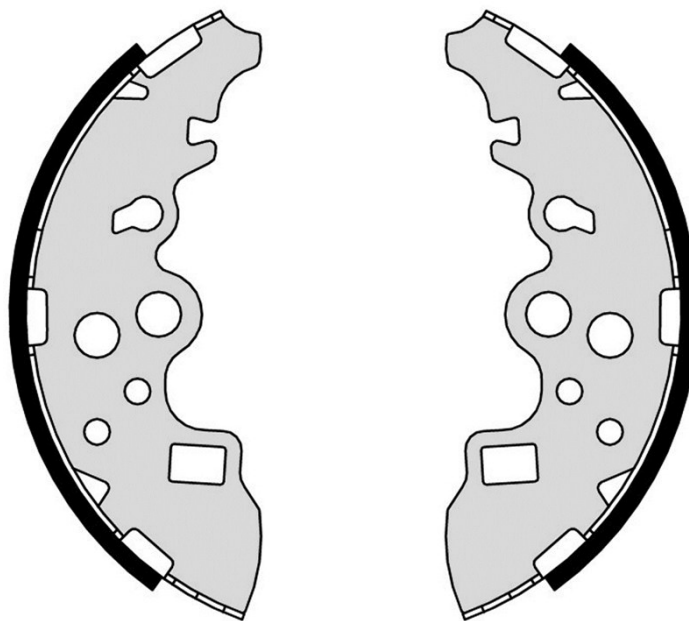

Datos técnicos zapata

Eje Trasero

Diámetro
220 mm

Anchura
57 mm

Sistema de frenos
Akebono

Tipo

Accesorios

Código EAN

8432509652220

Vehículos compatibles

MAZDA

Modelo	Tipo	Kw	Año
E-SERIE Box (SR2)	2200 D 4WD	47	03/91 05/03
E-SERIE Box (SR2)	E2000	60	03/91 05/94
E-SERIE Box (SR2)	E2000	63	05/85 04/89
E-SERIE Box (SR2)	E2000	70	06/94 05/03
E-SERIE Box (SR2)	E2200 D	52	02/97 08/02
E-SERIE Box (SR2)	E2200 D	46	05/85 02/88
E-SERIE Box (SR2)	E2200 D	47	11/88 12/03
E-SERIE Box (SR2)	E2200 D 4WD	52	02/97 05/03

Códigos OE

Códigos OE compatibles