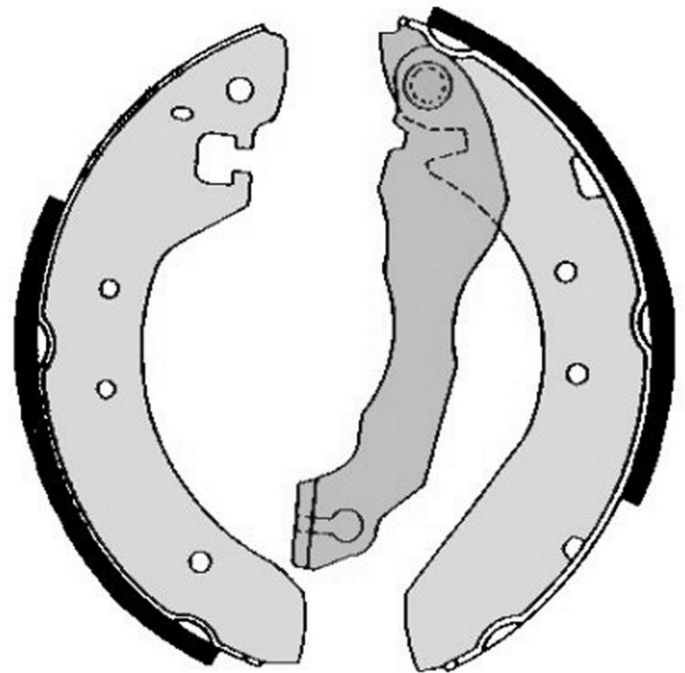

## Datos técnicos zapata

**Eje** Trasero

**Diámetro**  
203,2 mm

**Anchura**  
38 mm

**Sistema de frenos**  
TRW

**Tipo**

**Accesorios**  
Con palanca freno de mano

**Código EAN**  
8432509642214