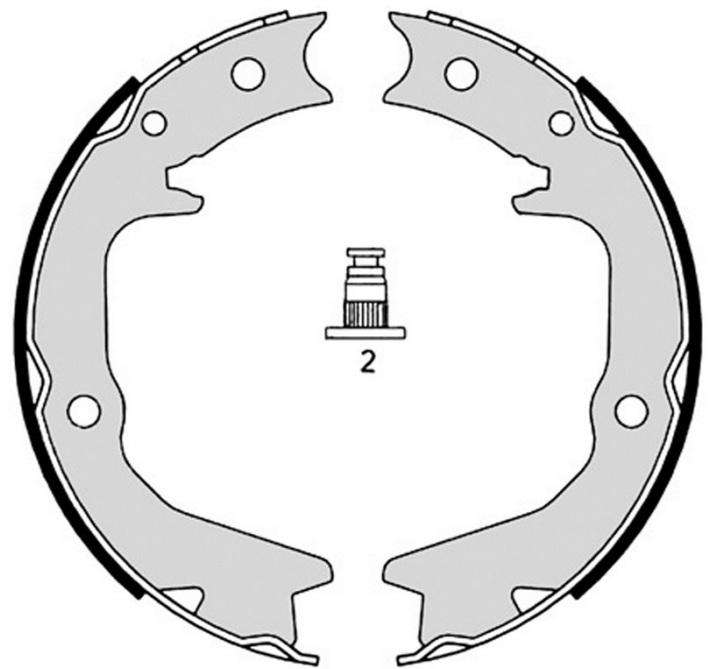

Datos técnicos zapata

Eje Trasero

Diámetro
167 mm

Anchura
32 mm

Sistema de frenos

Tipo
Freno de mano

Accesorios

Código EAN
8432509642344