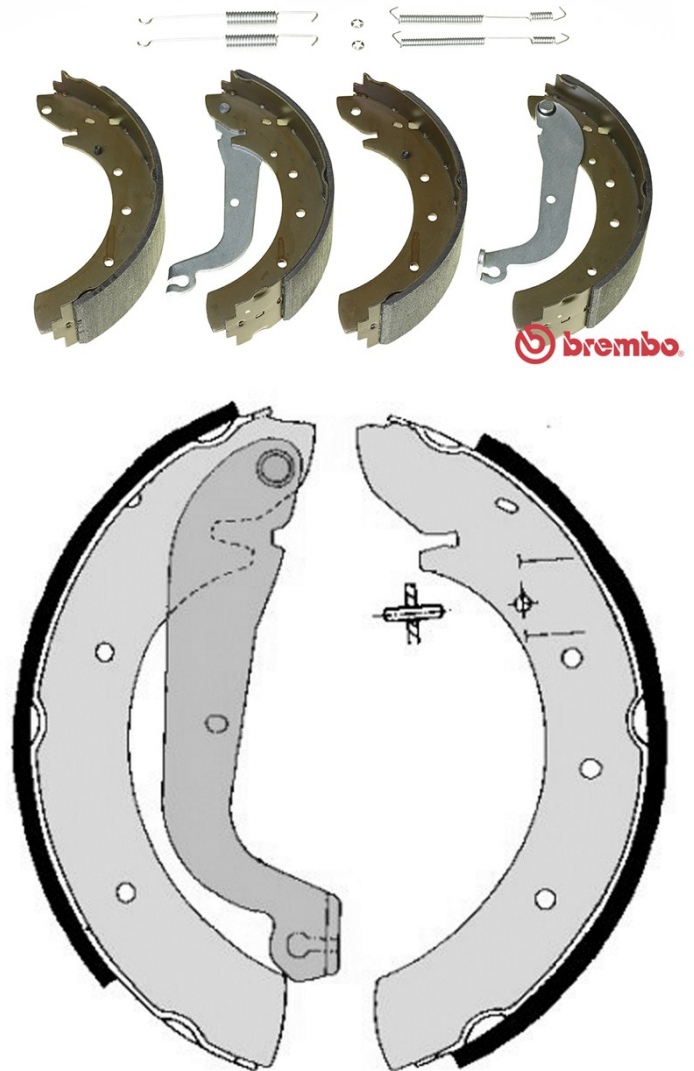

Datos técnicos zapata

Eje Trasero

Diámetro
254 mm

Anchura
57 mm

Sistema de frenos
TRW

Tipo

Accesorios
Con palanca freno de mano

Código EAN
8432509643280

C25 Platform/Chassis (280_, 290_)	2.5 D	55	11/83 01/94
C25 Platform/Chassis (280_, 290_)	2.5 DT	70	01/87 01/94
FIAT			
Modelo	Tipo	Kw	Año
DUCATO Box (280_)	1.8	49	01/82 10/88
DUCATO Box (280_)	1.9 D	52	01/88 08/90
DUCATO Box (280_)	1.9 TD	60	03/89 08/90
DUCATO Box (280_)	2.0	58	01/82 08/90
DUCATO Box (280_)	2.0	62	03/89 08/90
DUCATO Box (280_)	2.0	55	07/85 08/90
DUCATO Box (280_)	2.4 D	53	01/82 08/90
DUCATO Box (280_)	2.5 D	55	01/82 08/90
DUCATO Box (280_)	2.5 D	55	09/86 05/90
DUCATO Box (280_)	2.5 D 4x4	55	03/89 08/90
DUCATO Box (280_)	2.5 D 4x4	55	09/86 05/90
DUCATO Box (280_)	2.5 D 4x4	53	09/86 10/87
DUCATO Box (280_)	2.5 TD 4x4	68	09/86 09/90
DUCATO Box (290_)	1.9 D	52	07/90 03/94
DUCATO Box (290_)	1.9 TD	60	03/89 03/94
DUCATO Box (290_)	2.0	63	06/90 05/94
DUCATO Box (290_)	2.5 D	55	06/90 05/94
DUCATO Box (290_)	2.5 D 4x4	55	07/90 03/94
DUCATO Box (290_)	2.5 TD	70	07/90 03/94
DUCATO Box (290_)	2.5 TD 4x4	70	07/90 03/94
DUCATO Panorama (280_)	1.8	51	07/82 12/88
DUCATO Panorama (280_)	1.9 D	52	02/87 08/90
DUCATO Panorama (280_)	1.9 TD	60	03/89 08/90
DUCATO Panorama (280_)	2.0	55	01/86 08/90
DUCATO Panorama (280_)	2.0	58	07/82 05/85
DUCATO Panorama (280_)	2.0	62	09/88 08/90
DUCATO Panorama (280_)	2.4 D	53	07/82 12/85
DUCATO Panorama (280_)	2.5 D	55	01/86 08/90
DUCATO Panorama (280_)	2.5 D 4x4	55	01/87 08/90
DUCATO Panorama (280_)	2.5 TD	68	01/87 08/90