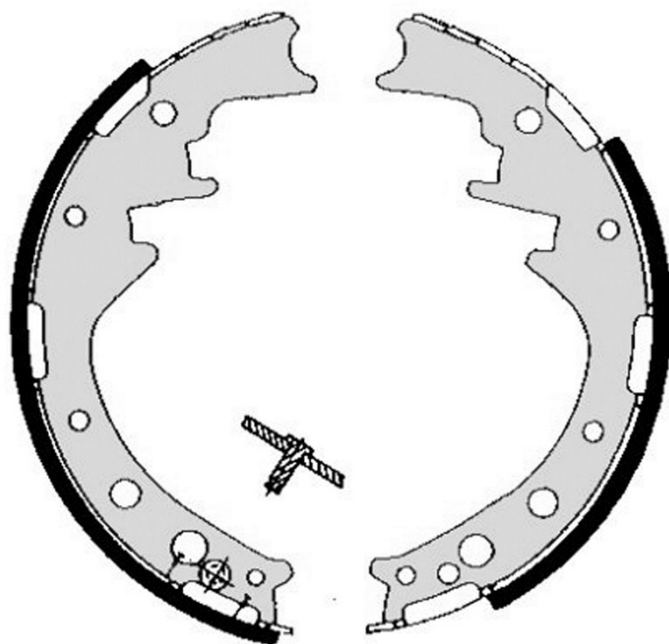

Datos técnicos zapata

Eje Trasero

Diámetro
254 mm

Anchura
58 mm

Sistema de frenos
Akebono

Tipo

Accesorios

Código EAN
8432509644317

Vehículos compatibles

TOYOTA

Modelo	Tipo	Kw	Año
HIACE I Box (RH1_, LH3_, RH3_, RH2_, LH2_, LH1_)	1.6 (RH20-30)	49	02/77 03/83
HIACE I Box (RH1_, LH3_, RH3_, RH2_, LH2_, LH1_)	2.0 (RH25-32)	65	07/77 03/83
HIACE I Box (RH1_, LH3_, RH3_, RH2_, LH2_, LH1_)	2.2 D (LH20-30)	46	01/79 03/83
HIACE I Wagon (LH1_, RH1_, LH3_, RH3_, LH2_, RH2_)	1.6 (RH20_, RH30_)	49	02/77 11/82
HIACE II Box (LH5_, YH7_, LH7_, LH6_, YH6_, YH5_)	1.8 (YN5_, YH50_, YH60_)	58	12/82 07/89
HIACE II Box (LH5_, YH7_, LH7_, LH6_, YH6_, YH5_)	2.0 (YH6_, YN5)	65	12/82 07/89
HIACE II Box (LH5_, YH7_, LH7_, LH6_, YH6_, YH5_)	2.2 D (LH7_, LH5_, LH3_, LH50_, LH60_)	49	12/82 11/89
HIACE II Wagon (LH7_, LH5_, LH6_, YH7_, YH6_, YH5_)	1.8 (H5G)	58	03/83 11/89