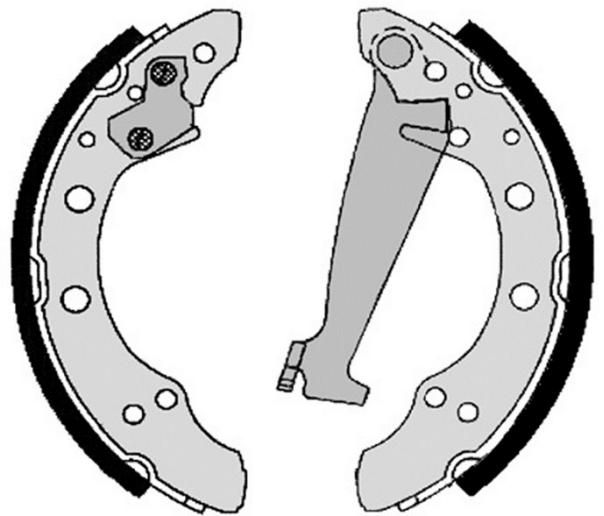

## Datos técnicos zapata

**Eje** Trasero

**Diámetro**  
200 mm

**Anchura**  
40 mm

**Sistema de frenos**  
VAG

**Tipo**

**Accesorios**  
Con palanca freno de mano

**Código EAN**  
8432509644997