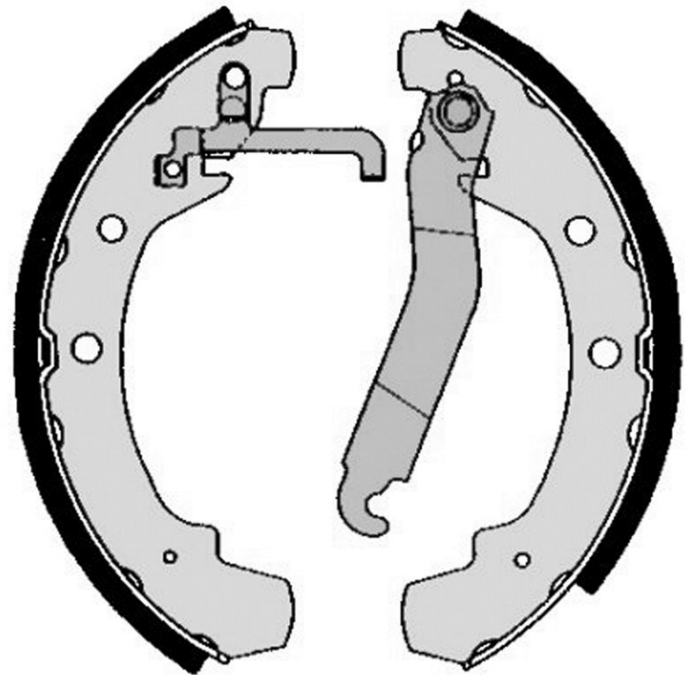

## Datos técnicos zapata

**Eje** Trasero

**Diámetro**  
252 mm

**Anchura**  
56 mm

**Sistema de frenos**  
VAG

**Tipo**

**Accesorios**  
Con palanca freno de mano

**Código EAN**  
8432509645017