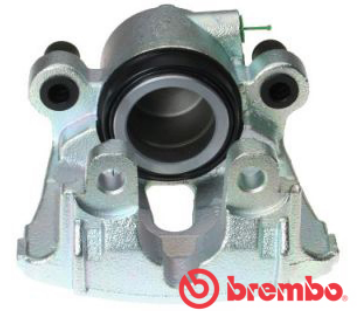

## Datos técnicos de la pinza

**Eje** Delantero

**Diámetro pistones**  
60 mm

**Número pistones**  
1

**Sistema de frenos**  
ATE

**Posición**  
Left

**Código EAN**  
8020584501894