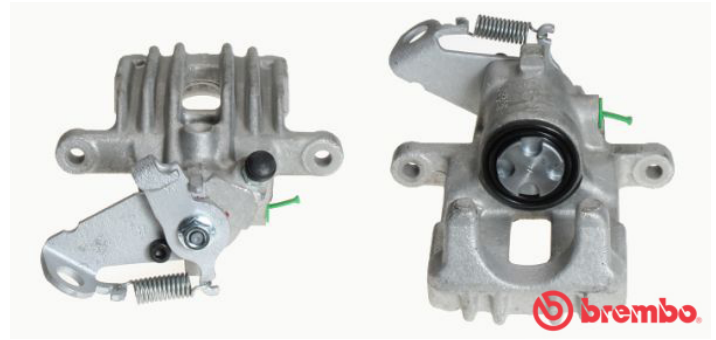

## Datos técnicos de la pinza

<b>Eje</b> Trasero	<b>Diámetro pistones</b> 34 mm
<b>Número pistones</b> 1	<b>Sistema de frenos</b> LUCAS
<b>Posición</b> Left	<b>Código EAN</b> 8020584504314

### ALFA ROMEO

Modelo	Tipo	Kw	Año
145 (930_)	1.4 i.e. 16V T.S. (930.A3A)	76	12/96 01/01
145 (930_)	1.6 i.e. 16V T.S. (930.A2)	88	12/96 01/01
145 (930_)	1.8 i.e. 16V (930.A1A)	106	03/98 01/01
145 (930_)	1.8 i.e. 16V T.S. (930.A1A)	103	12/96 12/98
145 (930_)	1.9 JTD (930.A4B)	77	02/99 01/01
145 (930_)	2.0 16V (930.A5)	114	03/98 01/01
145 (930_)	2.0 16V T.S. (930.A5)	110	10/95 01/01
146 (930_)	1.4 i.e. 16V T.S. (930.B3A)	76	11/96 01/01
146 (930_)	1.6 i.e. 16V T.S. (930.B2B, 930.B2C)	88	11/96 10/01
146 (930_)	1.8 i.e. 16V T.S. (930.B1A)	106	03/98 01/01
146 (930_)	1.8 i.e. 16V T.S. (930.B1A)	103	11/96 01/01
146 (930_)	1.9 JTD (930.B4B)	77	02/99 01/01
146 (930_)	1.9 TD (930.B4A)	66	12/94 02/99
146 (930_)	2.0 16V (930.B5)	114	03/97 10/01
146 (930_)	2.0 16V T.S. (930.B5)	110	10/95 01/01

### FIAT

Modelo	Tipo	Kw	Año
BARCETTA (183_)	1.8 16V	96	04/95 05/05
BRAVO I (182_)	2.0 HGT 20V (182.AD)	108	10/95 07/98
BRAVO I (182_)	2.0 HGT 20V (182AQ)	113	07/98 10/01
COUPE (175_)	1.8 16V	96	03/96 08/00