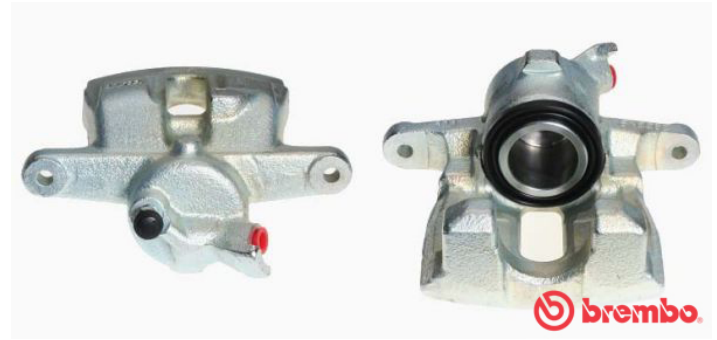

Datos técnicos de la pinza

Eje Trasero	Diámetro pistones 45 mm
Número pistones 1	Sistema de frenos TRW
Posición Right	Código EAN 8020584511800

Vehículos compatibles

LAND ROVER

Modelo	Tipo	Kw	Año
DISCOVERY III (L319)	2.7 TD 4x4	140	07/04 09/09
DISCOVERY III (L319)	4.0 4x4	160	02/05 09/09
DISCOVERY III (L319)	4.0 V6 4x4	160	10/04 09/09
DISCOVERY III (L319)	4.4 4x4	220	07/04 09/09
DISCOVERY IV (L319)	2.7 TD 4x4	140	09/09 -
DISCOVERY IV (L319)	3.0 4x4	250	08/13 -
DISCOVERY IV (L319)	3.0 SDV6 4x4	188	11/09 -
DISCOVERY IV (L319)	3.0 TD 4x4	155	05/10 -
DISCOVERY IV (L319)	3.0 TD 4x4	183	07/12 -
DISCOVERY IV (L319)	3.0 TD 4x4	180	09/09 -
DISCOVERY IV (L319)	3.0 TD 4x4	200	09/09 -
DISCOVERY IV (L319)	5.0 V8 4x4	276	09/09 -
RANGE ROVER III (L322)	3.0 D 4x4	130	03/02 08/12
RANGE ROVER III (L322)	4.2 4x4	291	05/05 08/12
RANGE ROVER III (L322)	4.4 4x4	210	03/02 08/05
RANGE ROVER III (L322)	4.4 4x4	225	05/05 08/12
RANGE ROVER SPORT (L320)	2.7 D 4x4	140	02/05 03/13
RANGE ROVER SPORT (L320)	3.0 D 4x4	155	05/10 03/13
RANGE ROVER SPORT (L320)	3.0 D 4x4	188	06/11 03/13
RANGE ROVER SPORT (L320)	3.0 D 4x4	180	09/09 03/13
RANGE ROVER SPORT (L320)	3.6 D 4x4	200	04/06 03/13

RANGE ROVER SPORT (L320)	4.2 4x4	287	02/05 03/13
RANGE ROVER SPORT (L320)	4.4 4x4	220	02/05 03/13
RANGE ROVER SPORT (L320)	5.0 4x4	276	07/09 03/13

Códigos OE

Códigos OE compatibles

LAND ROVER	DSB500040
LAND ROVER	LR010574
LAND ROVER	SOB500040
LAND ROVER	SOB500042