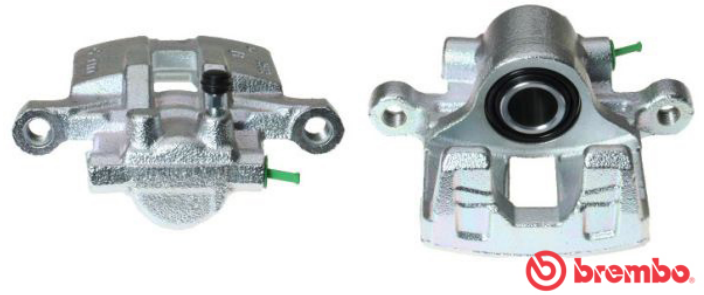

Datos técnicos de la pinza

Eje Trasero

Diámetro pistones
35 mm

Número pistones
1

Sistema de frenos
AKEBONO

Posición
Left

Código EAN
8020584537060

Vehículos compatibles

CITROËN

Modelo	Tipo	Kw	Año
C4 AIRCROSS	1.6	86	04/12 -
C4 AIRCROSS	1.6 HDi 115	84	04/12 -
C4 AIRCROSS	1.6 HDi 115 AWC	84	05/12 -
C4 AIRCROSS	1.8 HDi 150	110	04/12 -
C4 AIRCROSS	1.8 HDi 150 AWC	110	04/12 -

DODGE

Modelo	Tipo	Kw	Año
CALIBER	1.8	110	06/06 12/09
CALIBER	2.0	115	06/06 -
CALIBER	2.0 CRD	100	06/06 11/11
CALIBER	2.0 CRD	103	06/06 -
CALIBER	2.2 CRD	120	07/10 -
CALIBER	2.4	125	10/06 -
CALIBER	2.4 AWD	125	10/06 -
CALIBER	2.4 Turbo	217	12/07 -