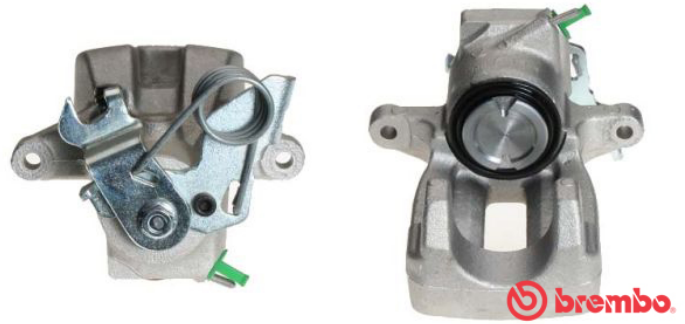

## Datos técnicos de la pinza

<b>Eje</b> Trasero	<b>Diámetro pistones</b> 43 mm
<b>Número pistones</b> 1	<b>Sistema de frenos</b> LUCAS
<b>Posición</b> Right	<b>Código EAN</b> 8020584533727

## Vehículos compatibles

AUDI				
Modelo	Tipo	Kw	Año	
A6 (4B2, C5)	1.8 T	110	01/97 01/05	
A6 (4B2, C5)	1.8 T quattro	110	02/97 01/05	
A6 (4B2, C5)	1.9 TDI	96	08/01 01/05	
A6 (4B2, C5)	2.0	96	08/01 01/05	
A6 (4B2, C5)	2.4	120	02/97 01/05	
A6 (4B2, C5)	2.4	100	07/98 01/05	
A6 (4B2, C5)	2.4	125	08/01 01/05	
A6 (4B2, C5)	2.4 quattro	125	08/01 01/05	
A6 (4B2, C5)	2.5 TDI	132	02/00 01/05	
A6 (4B2, C5)	2.5 TDI	120	07/02 01/05	
A6 (4B2, C5)	2.5 TDI	114	08/01 01/05	
A6 (4B2, C5)	2.5 TDI quattro	132	02/00 01/05	
A6 (4B2, C5)	2.7 T quattro	184	08/01 01/05	
A6 (4B2, C5)	3.0	160	06/01 01/05	
A6 (4B2, C5)	3.0	162	08/01 01/05	
A6 (4B2, C5)	3.0 quattro	160	06/01 07/04	
A6 (4B2, C5)	3.0 quattro	162	08/01 01/05	
A6 (4B2, C5)	4.2 quattro	220	11/98 01/05	
A6 (4B2, C5)	S6 quattro	250	09/99 01/05	
A6 Avant (4B5, C5)	1.8 T	110	12/97 01/05	
A6 Avant (4B5, C5)	1.8 T quattro	110	12/97 01/05	