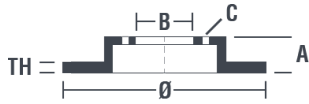

Datos técnicos disco

Eje Delantero	Diámetro 238 mm
Altura total (A) 55,5 mm	Diámetro de centrado (B) 73 mm
Número de orificios (C) 4	Espesor (TH) 11 mm
Espesor mín. 8 mm	Par de apriete 110 Nm
Unidad por caja 2	Código EAN 8020584130919

Códigos marcas

Brembo 08.1309.10	AP 10100	Breco BS 7009
-----------------------------	--------------------	-------------------------

Especificaciones técnicas

Vehículos compatibles

BEDFORD

Modelo	Tipo	Kw	Año
CHEVANNE	1.3	40	03/80 12/82
CHEVANNE	1.3	39	06/76 02/80