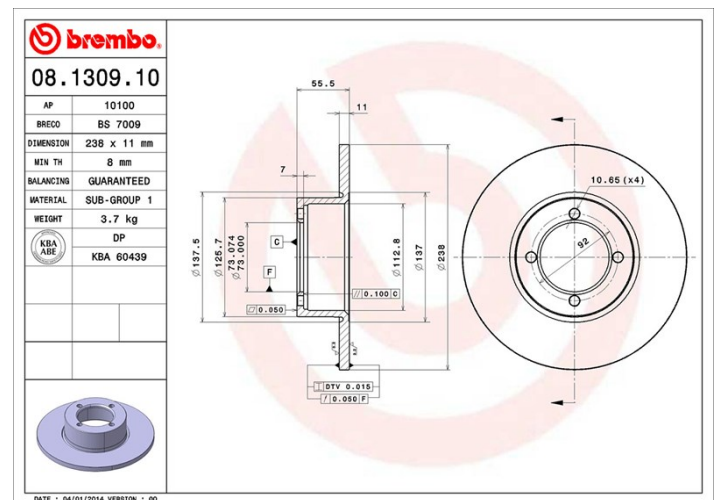

Datos técnicos disco

Eje Delantero	Diámetro 238 mm
Altura total (A) 55,5 mm	Diámetro de centrado (B) 73 mm
Número de orificios (C) 4	Espesor (TH) 11 mm
Espesor mín. 8 mm	Par de apriete 110 Nm
Unidad por caja 2	Código EAN 8020584130919

Códigos marcas

Brembo 08.1309.10	AP 10100	Breco BS 7009
-----------------------------	--------------------	-------------------------

Especificaciones técnicas

Vehículos compatibles

BEDFORD

Modelo	Tipo	Kw	Año
CHEVANNE	1.3	40	03/80 12/82
CHEVANNE	1.3	39	06/76 02/80