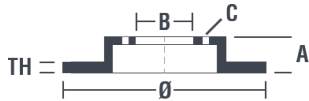

## Datos técnicos disco

<b>Eje</b> Delantero	<b>Diámetro</b> 273 mm
<b>Altura total</b> (A) 63,3 mm	<b>Diámetro de centrado</b> (B) 69,5 mm
<b>Número de orificios</b> (C) 5	<b>Espesor</b> (TH) 12,6 mm
<b>Espesor mín.</b> 11 mm	<b>Par de apriete</b>  Nm
<b>Unidad por caja</b> 2	<b>Código EAN</b> 8020584151112