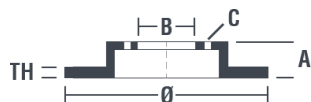

Datos técnicos disco

Eje Trasero

Diámetro
250 mm

Altura total (A)
21 mm

Diámetro de centrado (B)
62 mm

Número de orificios (C)
6

Espesor (TH)
10 mm

Espesor mín.
8 mm

Par de apriete
Nm

Unidad por caja
2

Código EAN
8020584198711

Códigos marcas

Brembo
08.1987.10

AP
14031

Breco
BS 7075

Especificaciones técnicas

Vehículos compatibles

ALFA ROMEO			
Modelo	Tipo	Kw	Año
ALFETTA (116_)	1.6 (116.B1A)	79	01/75 12/84
ALFETTA (116_)	1.8	85	07/74 12/77
ALFETTA (116_)	2.0 (116.55F, 116.56F, 116.55N, 116.56N)	97	07/78 12/84
ALFETTA (116_)	2.0 (116.55G, 116.56G)	89	03/77 02/80
ALFETTA GT (116_)	1.6	79	01/76 09/82
ALFETTA GT (116_)	1.8	85	01/74 12/76
ALFETTA GT (116_)	1.8	89	01/74 12/76
ALFETTA GT (116_)	2.0	96	06/77 12/84
ALFETTA GT (116_)	2.0	89	07/78 01/86

Códigos OE