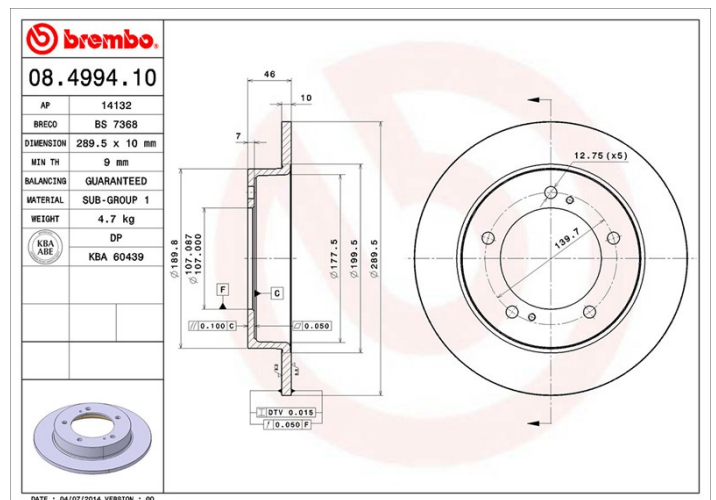

Códigos marcas

Brembo 08.4994.10	AP 14132	Breco BS 7368

Especificaciones técnicas

Vehículos compatibles

SUZUKI				
Modelo	Tipo	Kw	Año	
SAMURAI Closed Off-Road Vehicle (SJ_)	1.0 All-wheel Drive (SJ 410)	33	11/88 12/04	
SAMURAI Closed Off-Road Vehicle (SJ_)	1.3 (SJ 413)	49	08/89 07/92	
SAMURAI Closed Off-Road Vehicle (SJ_)	1.3 (SJ 413)	52	11/88 03/98	
SAMURAI Closed Off-Road Vehicle (SJ_)	1.3 All-wheel Drive (SJ 413)	44	11/88 12/04	
SAMURAI Closed Off-Road Vehicle (SJ_)	1.3 All-wheel Drive (SJ 413)	47	11/88 12/04	
SAMURAI Closed Off-Road Vehicle (SJ_)	1.3 All-wheel Drive (SJ 413)	51	11/88 12/04	
SJ 410	1.0 (SJ410)	33	09/81 12/88	
SJ 410 Cabrio (OS)	1.0 (SJ410)	33	09/81 07/91	
SJ 413 (OS)	1.3 (SJ 413)	44	08/86 08/90	
SJ 413 (OS)	1.3 (SJ413)	47	09/84 08/90