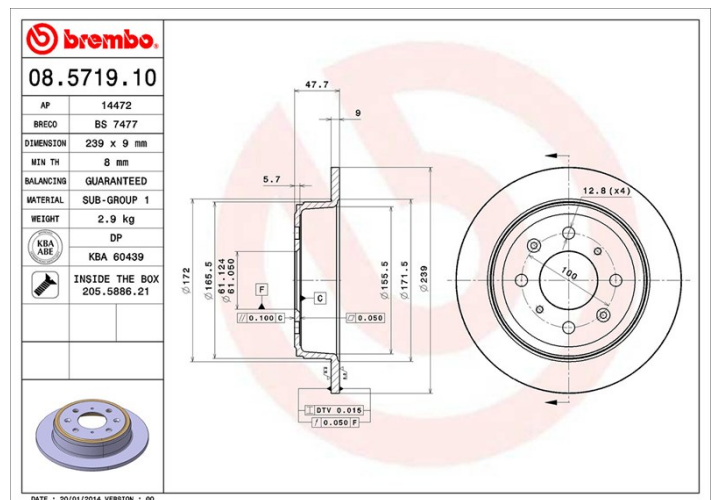

Datos técnicos disco

Eje Trasero	Diámetro 239 mm
Altura total (A) 47,6 mm	Diámetro de centrado (B) 61 mm
Número de orificios (C) 4	Espesor (TH) 9 mm
Espesor mín. 8 mm	Par de apriete 108 Nm
Unidad por caja 2	Código EAN 8020584571910

Códigos marcas

Brembo 08.5719.10	AP 14472	Breco BS 7477
-----------------------------	--------------------	-------------------------

Especificaciones técnicas

Disco con tornillos de fijación

Brembo introduce el tornillo de fijación en el embalaje del disco para ofrecer una ayuda adicional al mecánico en caso de que el tornillo original estuviera en mal estado o gastado hasta el punto de impedir o dificultar su reutilización.