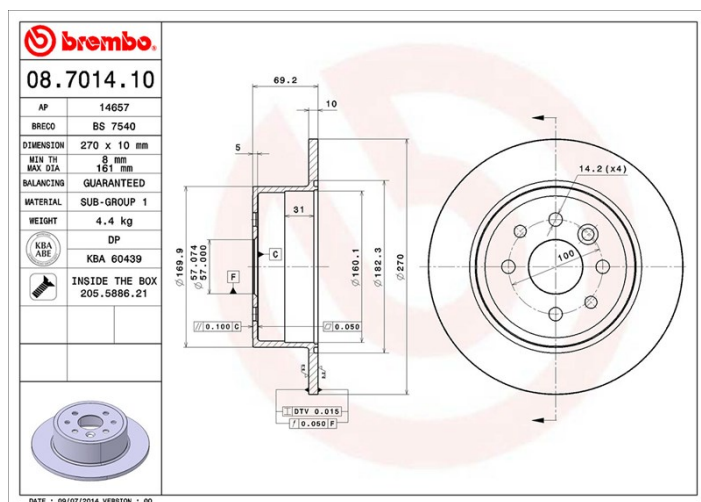

Datos técnicos disco

Eje Trasero

Diámetro
270 mm

Altura total (A)
69,2 mm

Diámetro de centrado (B)
57 mm

Número de orificios (C)
4

Espesor (TH)
10 mm

Espesor mín.
8 mm

Par de apriete
110 Nm

Unidad por caja
2

Código EAN
8020584701416

Códigos marcas

Brembo
08.7014.10

AP
14657

Breco
BS 7540

Especificaciones técnicas