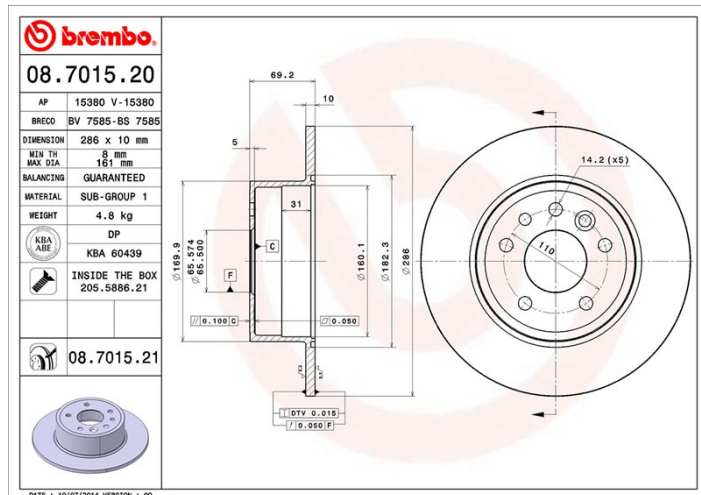

Códigos marcas

Brembo
08.7015.20

AP
15380

Breco
BS 7585

Especificaciones técnicas

Disco con tornillos de fijación

Brembo introduce el tornillo de fijación en el embalaje del disco para ofrecer una ayuda adicional al mecánico en caso de que el tornillo original estuviera en mal estado o gastado hasta el punto de impedir o dificultar su reutilización.

Vehículos compatibles

SAAB

Modelo	Tipo	Kw	Año
900 II	2.0 -16 Turbo	136	07/93 02/98
900 II	2.0 i	96	08/94 02/98
900 II	2.3 -16	110	07/93 02/98
900 II	2.5 -24 V6	125	07/93 02/98
900 II Convertible	2.0 -16 Turbo	136	12/93 02/98
900 II Convertible	2.0 i	96	12/93 02/98
900 II Convertible	2.3 -16	110	12/93 02/98