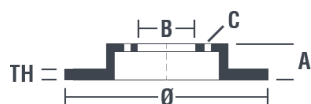

Datos técnicos disco

Eje Trasero

Diámetro
286 mm

Altura total (A)
69,2 mm

Diámetro de centrado (B)
65 mm

Número de orificios (C)
5

Espesor (TH)
10 mm

Espesor mín.
8 mm

Par de apriete
120 Nm

Unidad por caja
2

Código EAN
8020584015797