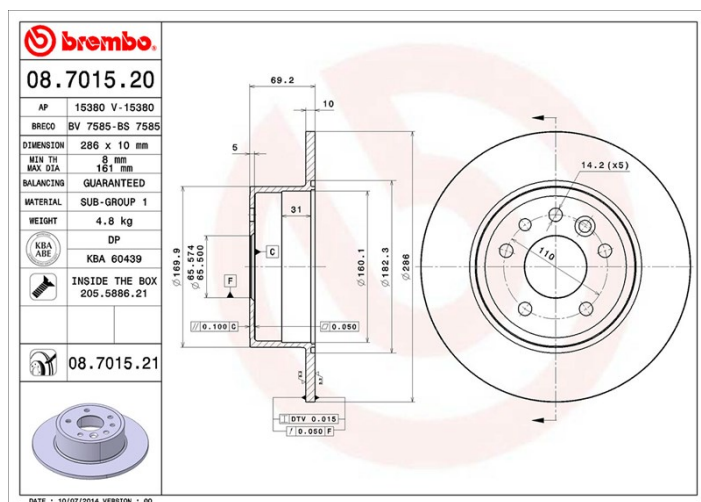

Códigos marcas

Brembo
08.7015.21

AP
15380 V

Breco
BV 7585

Especificaciones técnicas

Disco con tornillos de fijación

Brembo introduce el tornillo de fijación en el embalaje del disco para ofrecer una ayuda adicional al mecánico en caso de que el tornillo original estuviera en mal estado o gastado hasta el punto de impedir o dificultar su reutilización.

Disco UV

El proceso de pintado UV garantiza una resistencia superior a la corrosión y una protección completa del disco.

Vehículos compatibles

SAAB

Modelo	Tipo	Kw	Año
900 II	2.0 -16 Turbo	136	07/93 02/98
900 II	2.0 i	96	08/94 02/98
900 II	2.3 -16	110	07/93 02/98
900 II	2.5 -24 V6	125	07/93 02/98
900 II Convertible	2.0 -16 Turbo	136	12/93 02/98
900 II Convertible	2.0 i	96	12/93 02/98