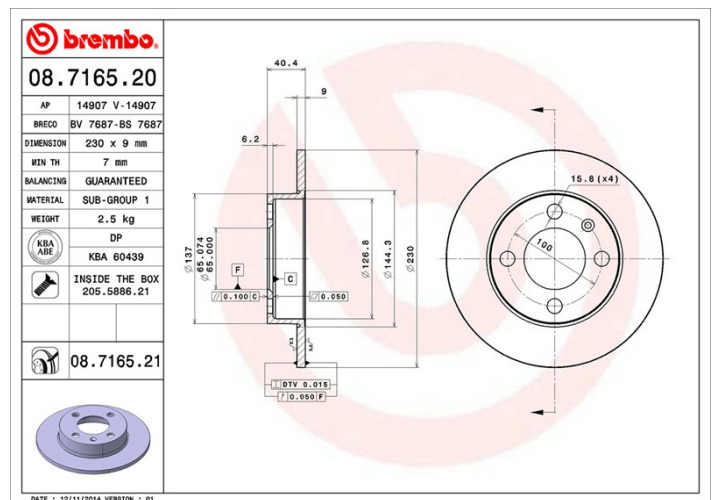

Datos técnicos disco

Eje Trasero	Diámetro 230 mm
Altura total (A) 40,3 mm	Diámetro de centrado (B) 65 mm
Número de orificios (C) 4	Espesor (TH) 9 mm
Espesor mín. 7 mm	Par de apriete 120 Nm
Unidad por caja 2	Código EAN 8020584716526

Códigos marcas

Brembo 08.7165.20	AP 14907	Breco BS 7687
-----------------------------	--------------------	-------------------------

Especificaciones técnicas

Disco con tornillos de fijación

Brembo introduce el tornillo de fijación en el embalaje del disco para ofrecer una ayuda adicional al mecánico en caso de que el tornillo original estuviera en mal estado o gastado hasta el punto de impedir o dificultar su reutilización.