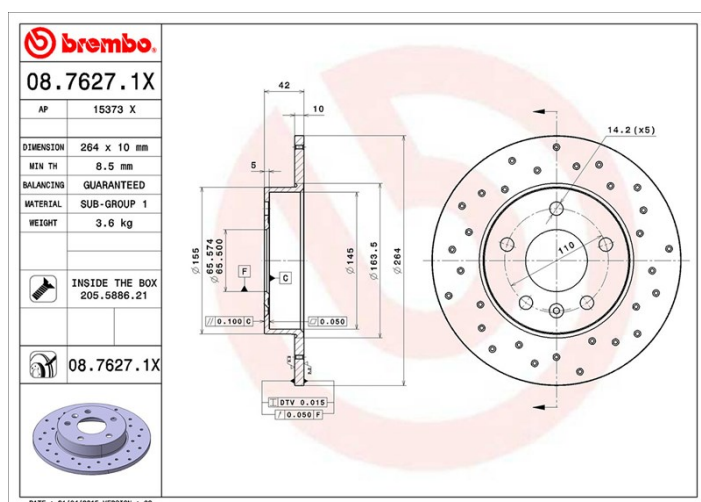

## Datos técnicos disco

**Eje** Trasero

**Diámetro**  
264 mm

**Altura total (A)**  
42 mm

**Diámetro de centrado (B)**  
65 mm

**Número de orificios (C)**  
5

**Espesor (TH)**  
10 mm

**Espesor mín.**  
8,5 mm

**Par de apriete**   
110 Nm

**Unidad por caja**  
2

**Código EAN**  
8020584212264

## Especificaciones técnicas