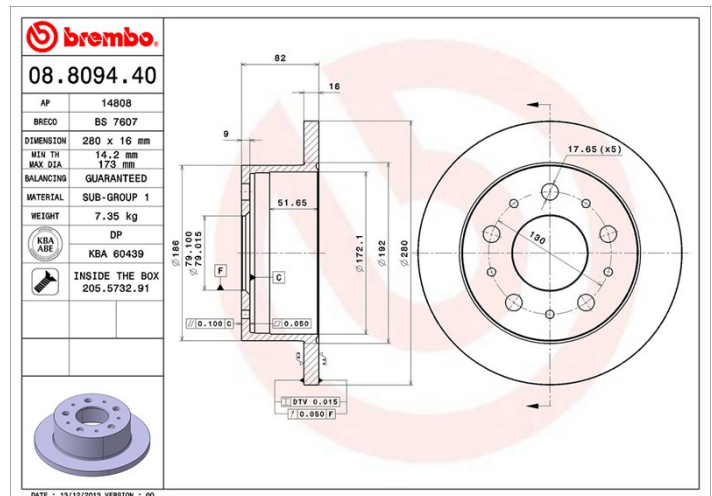

- ✓ Equivalente al OE
- ✓ Calidad Brembo
- ✓ Certificado ECE-R90
- ✓ Seguridad
- ✓ Tornillos de fijación

Características técnicas

Código EAN
8020584809440

Trasero

Diámetro
280 mm

Espesor (TH)
16 mm

Altura (A)
82 mm

Número de orificios (C)
5

Tipo de disco
Macizo

Centrado (B)
79 mm

Espesor mín.
14,2 mm

Par de apriete
170 Nm

Unidades por caja
2

VEHÍCULOS COMPATIBLES

CITROËN