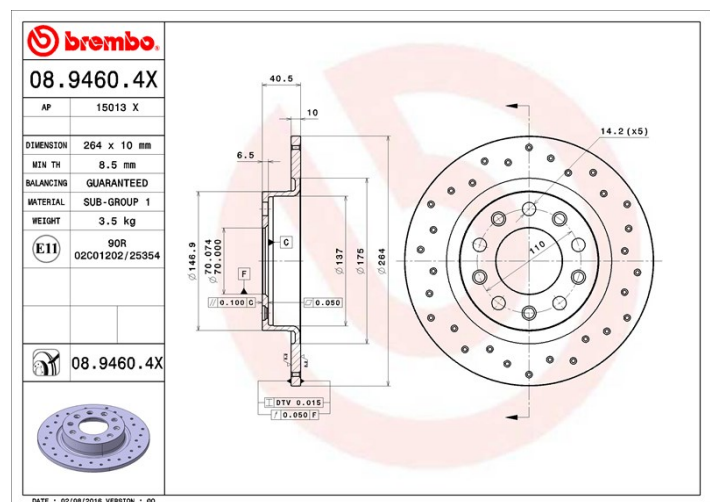

Datos técnicos disco

Eje Trasero

Diámetro
264 mm

Altura total (A)
40,5 mm

Diámetro de centrado (B)
70 mm

Número de orificios (C)
5

Espesor (TH)
10 mm

Espesor mín.
8,5 mm

Par de apriete
120 Nm

Unidad por caja
2

Código EAN
8020584032527

Códigos marcas

Brembo
08.9460.4X

AP
15013 X

Especificaciones técnicas

Disco UV