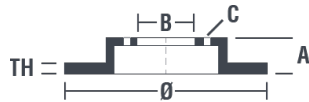

Datos técnicos disco

Eje Trasero

Diámetro
264 mm

Altura total (A)
40,5 mm

Diámetro de centrado (B)
59 mm

Número de orificios (C)
5

Espesor (TH)
10 mm

Espesor mín.
8 mm

Par de apriete
Nm

Unidad por caja
2

Código EAN
8020584946060

Códigos marcas

Brembo
08.9460.60

AP
15087

Breco
BS 6079

08.9460.60	
AP	15087 V-15087
BRECO	BV 6079-BS 6079
DIMENSION	264 x 10 mm
MIN TH	8 mm
BALANCING	GUARANTEED
MATERIAL	SUB-GROUP 1
WEIGHT	3.7 kg
E11	90R 02001202/25299
08.9460.61	

Especificaciones técnicas

Vehículos compatibles

FIAT

Modelo	Tipo	kW/CV	Año
500L (351_, 352_)	1.4 (199LYF1B)	88/120	10/13 -
500L (351_, 352_)	1.4 LPG (199LYF1B)	88/120	02/14 -
500L (351_, 352_)	1.6 D Multijet (199LYE1B)	88/120	09/13 -
TIPO Estate (356_)	1.3 D (356WXH1A)	70/95	03/16 -
TIPO Estate (356_)	1.4 (356WXA1B)	70/95	03/16 -
TIPO Estate (356_)	1.4 (356WXF1B)	88/120	03/16 -
TIPO Estate (356_)	1.4 LPG (356WXF1B)	88/120	05/16 -
TIPO Estate (356_)	1.6 (356WXE11)	81/110	07/16 -
TIPO Estate (356_)	1.6 D (356WXC11)	84/114	09/16 -