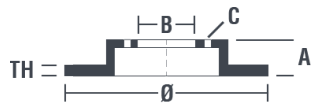

## Códigos marcas

**Brembo**  
08.9584.10

**AP**  
14856

**Breco**  
BS 7647

		<b>08.9584.10</b>	
AP	14856 V-14856		
BRECO	SV 7647-BS 7647		
DIMENSION	300 x 10 mm		
MIN TH	8,3 mm		
MAX DIA.	181 mm		
BALANCING	GUARANTEED		
MATERIAL	SUB-GROUP 2		
WEIGHT	5.1 kg		
KBA ABE	08 GL H 05		
	KBA 61111		
INSIDE THE BOX	105.5732.95		
HC			
	08.9584.11		
DATE : 05/01/2014 VERSION : 00			