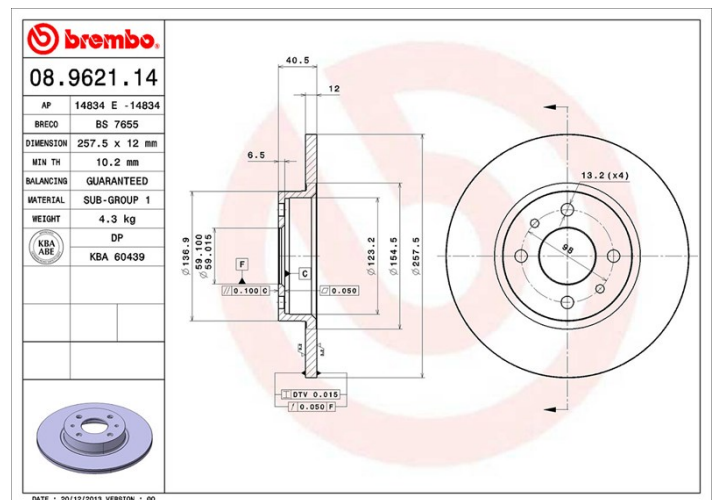

Datos técnicos disco

Eje Delantero	Diámetro 257 mm
Altura total (A) 40,5 mm	Diámetro de centrado (B) 59 mm
Número de orificios (C) 4	Espesor (TH) 12 mm
Espesor mín. 10,2 mm	Par de apriete 98 Nm
Unidad por caja 2	Código EAN 8020584962114

Códigos marcas

Brembo 08.9621.14	AP 14834 E	Breco BS 7655
-----------------------------	----------------------	-------------------------

Especificaciones técnicas

Vehículos compatibles

ALFA ROMEO

Modelo	Tipo	Kw	Año
145 (930_)	1.4 i.e. (930.A3)	66	07/94 12/96
145 (930_)	1.6 i.e. (930.A2)	76	10/94 12/96
145 (930_)	1.9 TD (930.A4)	66	10/94 02/99
146 (930_)	1.4 i.e. (930.B3)	66	12/94 12/96
146 (930_)	1.6 i.e. (930.B2)	76	12/94 12/96
146 (930_)	1.9 TD (930.B4A)	66	12/94 02/99
155 (167_)	1.9 TD (167.A3B, 167.A3)	66	04/93 12/97