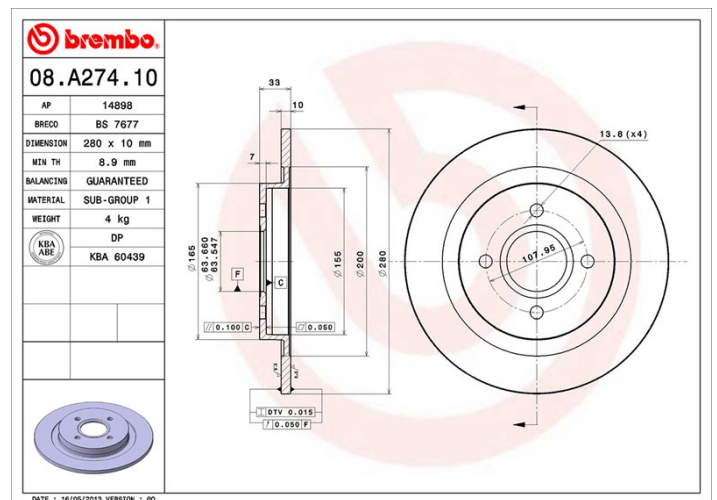

Disco 08.A274.10

Datos técnicos disco

Eje Trasero

Diámetro
280 mm

Altura total (A)
33 mm

Diámetro de centrado (B)
63,6 mm

Número de orificios (C)
4

Espesor (TH)
10 mm

Espesor mín.
8,9 mm

Par de apriete
130 Nm

Unidad por caja
2

Código EAN
8020584014363

Códigos marcas

Brembo
08.A274.10

AP
14898

Breco
BS 7677