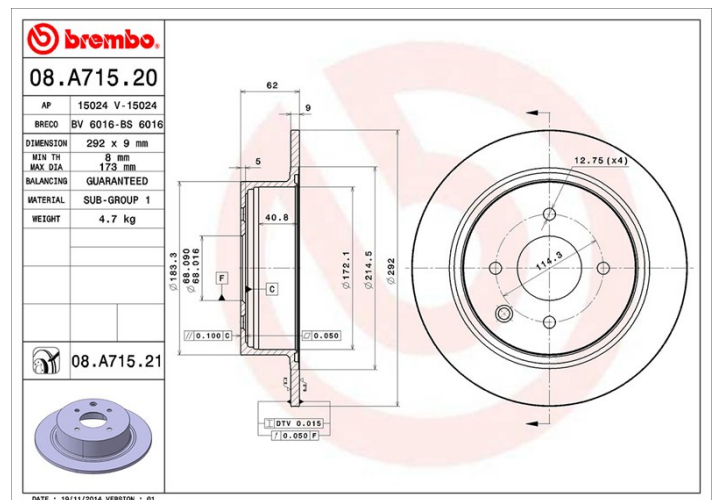

Datos técnicos disco

Eje Trasero	Diámetro 292 mm
Altura total (A) 62 mm	Diámetro de centrado (B) 68 mm
Número de orificios (C) 4	Espesor (TH) 9 mm
Espesor mín. 8 mm	Par de apriete Nm
Unidad por caja 2	Código EAN 8020584036358

Códigos marcas

Brembo 08.A715.20	AP 15024	Breco BS 6016
-----------------------------	--------------------	-------------------------

Especificaciones técnicas

Vehículos compatibles

NISSAN				
Modelo	Tipo	Kw	Año	
CUBE (Z12)	1.5 dCi	78	03/10 -	
CUBE (Z12)	1.5 dCi	81	03/10 -	
CUBE (Z12)	1.6 16V	81	03/10 -	
TIIDA Hatchback (C11)	1.5	80	05/04 08/12	
TIIDA Hatchback (C11)	1.5 4x4	80	05/04 02/07	
TIIDA Hatchback (C11)	1.5 dCi	78	09/07 12/11	
TIIDA Hatchback (C11)	1.6	81	09/07 12/11	
TIIDA Hatchback (C11)	1.8	78	01/07 06/11	
TIIDA Hatchback (C11)	1.8	81	05/04 02/07	
TIIDA Hatchback (C11)	1.8	93	09/07 12/11	