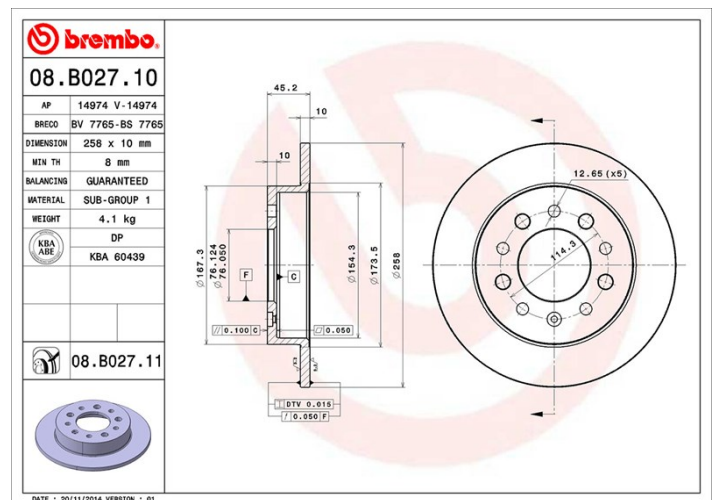

## Datos técnicos disco

<b>Eje</b> Trasero	<b>Diámetro</b> 258 mm
<b>Altura total (A)</b> 45,2 mm	<b>Diámetro de centrado (B)</b> 76 mm
<b>Número de orificios (C)</b> 5	<b>Espesor (TH)</b> 10 mm
<b>Espesor mín.</b> 8 mm	<b>Par de apriete</b> 100 Nm
<b>Unidad por caja</b> 2	<b>Código EAN</b> 8020584020715

## Especificaciones técnicas