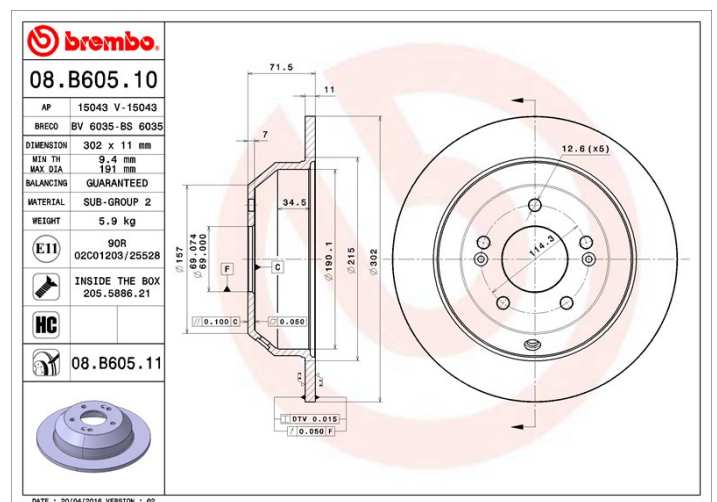

Datos técnicos disco

Eje Trasero	Diámetro 302 mm
Altura total (A) 71,5 mm	Diámetro de centrado (B) 69 mm
Número de orificios (C) 5	Espesor (TH) 11 mm
Espesor mín. 9,4 mm	Par de apriete 100 Nm
Unidad por caja 2	Código EAN 8020584030547

Códigos marcas

Brembo 08.B605.10	AP 15043	Breco BS 6035
-----------------------------	--------------------	-------------------------

Especificaciones técnicas

Disco High Carbon (HC)

Gracias al alto porcentaje de carbono en la composición química del hierro fundido, el disco HC ofrece un mayor coeficiente de amortiguación, que reduce las vibraciones y el ruido durante la conducción.