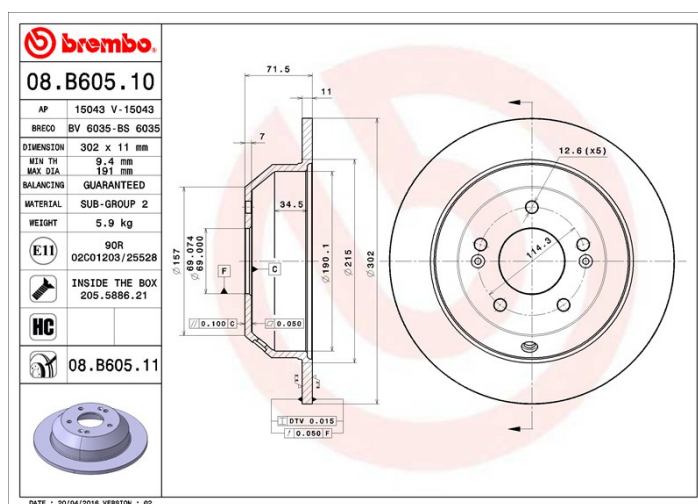

Códigos marcas

Brembo
08.B605.11

AP
15043 V

Breco
BV 6035

Especificaciones técnicas

Disco High Carbon (HC)

Gracias al alto porcentaje de carbono en la composición química del hierro fundido, el disco HC ofrece un mayor coeficiente de amortiguación, que reduce las vibraciones y el ruido durante la conducción.

Disco con tornillos de fijación

Brembo introduce el tornillo de fijación en el embalaje del disco para ofrecer una ayuda adicional al mecánico en caso de que el tornillo original estuviera en mal estado o gastado hasta el punto de impedir o dificultar su reutilización.

Disco UV

El proceso de pintado UV garantiza una resistencia superior a la corrosión y una protección completa del disco.

Vehículos compatibles

HYUNDAI

Modelo	Tipo	Kw	Año
GRAND SANTA FÉ	2.0 T-GDI	177	08/15 -
GRAND SANTA FÉ	2.2 CRDi All-wheel Drive	145	06/13 -
GRAND SANTA FÉ	2.2 CRDi All-wheel Drive	147	10/15 -
GRAND SANTA FÉ	3.0 GDi All-wheel Drive	194	07/13 -