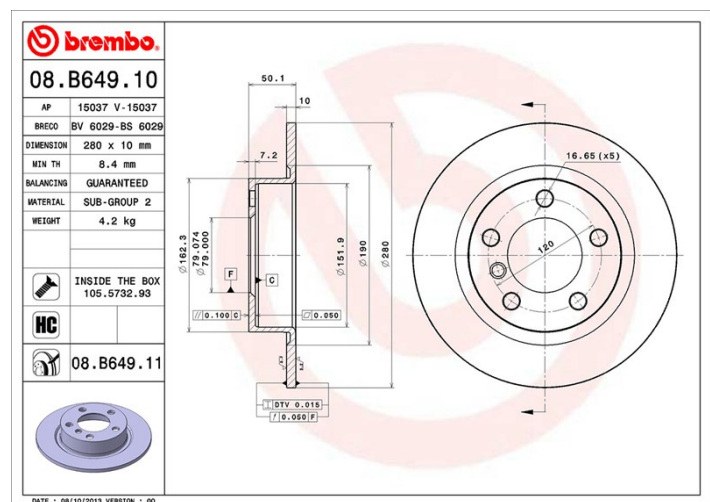

## Datos técnicos disco

**Eje** Trasero

**Diámetro**  
280 mm

**Altura total (A)**  
50,1 mm

**Diámetro de centrado (B)**  
79 mm

**Número de orificios (C)**  
5

**Espesor (TH)**  
10 mm

**Espesor mín.**  
8,4 mm

**Par de apriete**   
Nm

**Unidad por caja**  
2

**Código EAN**  
8020584210857

## Especificaciones técnicas