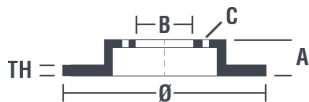

Códigos marcas

Brembo 08.C745.11	AP 15150 V	Breco BV 6142
-----------------------------	----------------------	-------------------------

Especificaciones técnicas

Disco High Carbon (HC)

Gracias al alto porcentaje de carbono en la composición química del hierro fundido, el disco HC ofrece un mayor coeficiente de amortiguación, que reduce las vibraciones y el ruido durante la conducción.