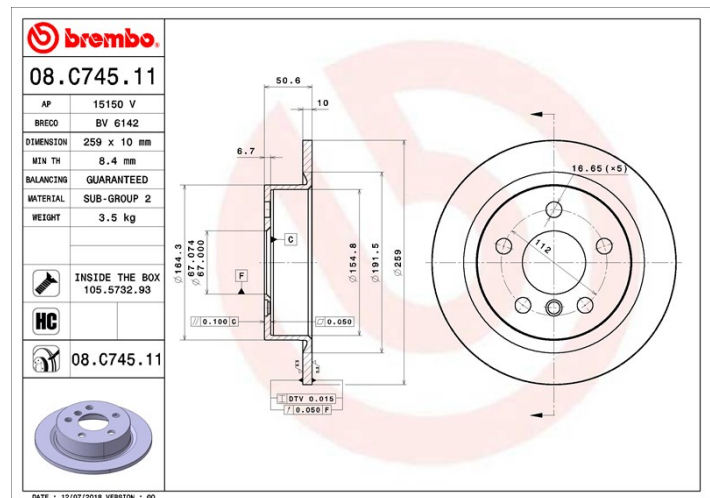

Datos técnicos disco

Eje Trasero	Diámetro 259 mm
Altura total (A) 50,6 mm	Diámetro de centrado (B) 67 mm
Número de orificios (C) 5	Espesor (TH) 10 mm
Espesor mín. 8,4 mm	Par de apriete Nm
Unidad por caja 2	Código EAN 8020584235256

Códigos marcas

Brembo 08.C745.11	AP 15150 V	Breco BV 6142
-----------------------------	----------------------	-------------------------

Especificaciones técnicas

Disco High Carbon (HC)

Gracias al alto porcentaje de carbono en la composición química del hierro fundido, el disco HC ofrece un mayor coeficiente de amortiguación, que reduce las vibraciones y el ruido durante la conducción.