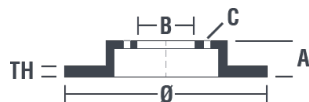

Par de apriete
Nm

Unidad por caja
2

Código EAN
8020584229613

Códigos marcas

Brembo
08.N258.41

AP
15152 V

Breco
BV 6144

Especificaciones técnicas