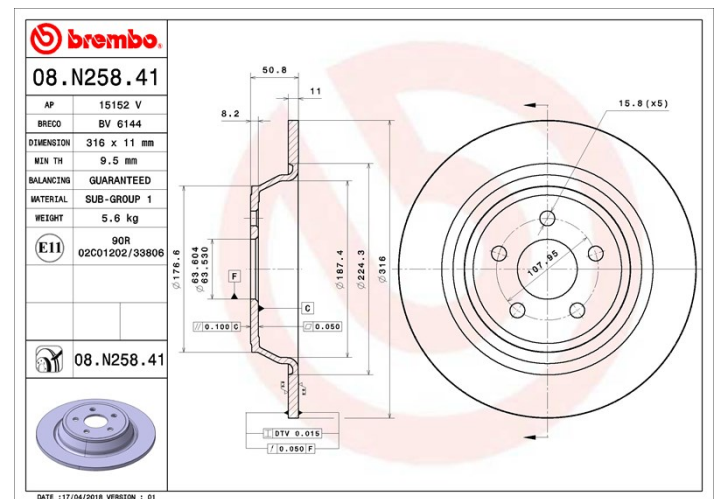

Datos técnicos disco

Eje Trasero

Diámetro
316 mm

Altura total (A)
50,8 mm

Diámetro de centrado (B)
63,5 mm

Número de orificios (C)
5

Espesor (TH)
11 mm

Espesor mín.
9,5 mm

Par de apriete
Nm

Unidad por caja
2

Código EAN
8020584229613

Códigos marcas

Brembo
08.N258.41

AP
15152 V

Breco
BV 6144

Especificaciones técnicas