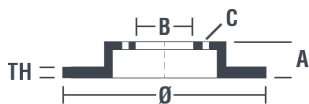

## Datos técnicos disco

<b>Eje</b> Delantero	<b>Diámetro</b> 238 mm
<b>Altura total (A)</b> 41 mm	<b>Diámetro de centrado (B)</b> 61 mm
<b>Número de orificios (C)</b> 4	<b>Espesor (TH)</b> 20 mm
<b>Espesor mín.</b> 17,7 mm	<b>Par de apriete</b> 85 Nm
<b>Unidad por caja</b> 2	<b>Código EAN</b> 8020584012451

## Códigos marcas

<b>Brembo</b> 09.3148.14	<b>AP</b> 24156 E	<b>Breco</b> BS 7877
-----------------------------	----------------------	-------------------------

<b>09.3148.14</b>	
AP	24156 E
BRECO	BS 7877
DIMENSION	238 x 20 mm
MIN TH	17.7 mm
BALANCING	GUARANTEED
MATERIAL	SUB-GROUP 1
WEIGHT	4 kg
	DA
	KBA 60436
	INSIDE THE BOX 205.5732.45
DATE : 24/04/2014 VERSION : 00	