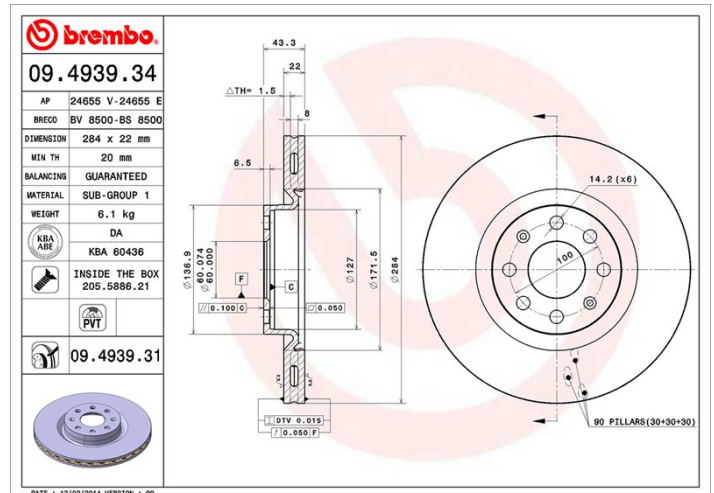

## Características técnicas

Código EAN  
**8020584493939**

**Delantero**

Diámetro  
**284 mm**

Espesor (TH)  
**22 mm**

Altura (A)  
**43 mm**

Número de orificios (C)  
**4**

Tipo de disco  
**Ventilado**

Centrado (B)  
**60 mm**

Espesor mín.  
**20 mm**

Par de apriete  
**98 Nm**

Unidades por caja  
**2**