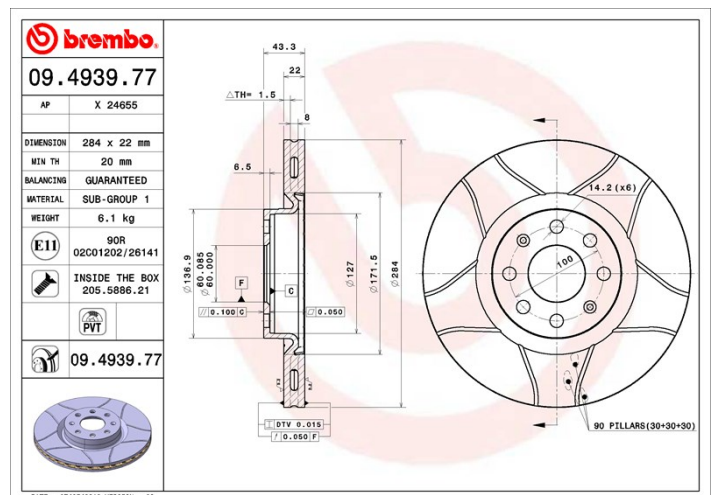

Delantero

Diámetro
284 mm

Espesor (TH)
22 mm

Altura (A)
43 mm

Número de orificios (C)
6

Tipo de disco
Ventilado

Centrado (B)
60 mm

Espesor mín.
20 mm

Par de apriete
98 Nm

Unidades por caja
2

VEHÍCULOS COMPATIBLES

FIAT

GRANDE PUNTO (199_)	1.3 D Multijet (199.AXD11, 199.AXD1A, 199.AXD1B,...	66/90	10/05 12/10
GRANDE PUNTO (199_)	1.4 T-Jet (199AXM1A, 199BXM1A, 199BXN1A)	88/120	09/07
GRANDE PUNTO (199_)	1.6 D Multijet	88/120	07/08
GRANDE PUNTO (199_)	1.9 D Multijet	96/130	10/05
GRANDE PUNTO (199_)	1.9 D Multijet	88/120	10/05
GRANDE PUNTO (199_)	1.9 D Multijet	85/116	06/06 12/09
GRANDE PUNTO Van (199_)	1.3 JTD Multijet (199CXC1A)	55/75	02/06 06/13
GRANDE PUNTO Van (199_)	1.3 JTD Multijet (199CXD1B)	66/90	02/06 08/10
GRANDE PUNTO Van (199_)	1.4 (199CXB1A, 199DXB1A)	57/77	02/06 06/13
GRANDE PUNTO Van (199_)	1.4 LPG (199CXB1A, 199DXB1A)	57/77	03/09 12/12
GRANDE PUNTO Van (199_)	1.4 Natural Power (199BXB1A)	57/77	03/09 12/12
PUNTO (199_)	1.3 D Multijet	59/80	12/13
PUNTO (199_)	1.3 D Multijet	70/95	03/12
PUNTO (199_)	1.3 D Multijet	62/84	03/12
PUNTO (199_)	1.3 JTD Multijet (199.AYR1A, 199.BYR1A)	66/90	05/18
PUNTO (199_)	1.4 T-Jet	112/152	01/12
PUNTO (199_)	1.4 Turbo Multi Air	99/135	03/12
PUNTO EVO (199_)	1.3 D Multijet	62/84	10/09 02/12
PUNTO EVO (199_)	1.3 D Multijet	68/93	10/14
PUNTO EVO (199_)	1.3 D Multijet	70/95	10/09 02/12
PUNTO EVO (199_)	1.3 D Multijet (199AXD1B, 199AXD1A, 199BXD1B, 199BXD1A,...	66/90	10/09 02/12
PUNTO EVO (199_)	1.4 16V (199AXW1A)	99/135	10/09 02/12
PUNTO EVO (199_)	1.6 D Multijet	88/120	10/09 02/12
PUNTO EVO Hatchback Van (199_)	1.3 D Multijet (199.AXT1A, 199.AXC1A)	55/75	03/09 02/12
PUNTO EVO Hatchback Van (199_)	1.3 D Multijet (199.AXU1A)	70/95	03/09 02/12
PUNTO EVO Hatchback Van (199_)	1.3 D Multijet (199CXD1B, 199CXD1A)	66/90	03/09 02/12
PUNTO EVO Hatchback Van (199_)	1.4 (199.AXB1A)	57/78	03/09 02/12
PUNTO Hatchback Van (199_)	1.3 D Multijet	70/95	03/09