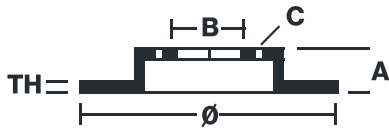

DISCO 09.5180.30

El disco de freno 09.5180.30 es sinónimo de fiabilidad

El disco de freno Brembo se puede intercambiar sin problemas con el disco de primer equipamiento. Gracias al control del ciclo completo de producción, Brembo es capaz de ofrecer discos de freno con excelentes prestaciones, fiabilidad, duración y confort en cualquier condición de uso. Todos los discos Brembo tienen homologación ECE-R90.

- ✓ Equivalente al OE
- ✓ Calidad Brembo
- ✓ Certificado ECE-R90
- ✓ Seguridad
- ✓ Ventilación PVT
- ✓ Tornillos de fijación

Características técnicas

Código EAN
8020584518038

Delantero

Diámetro
281 mm

Espesor (TH)
26 mm