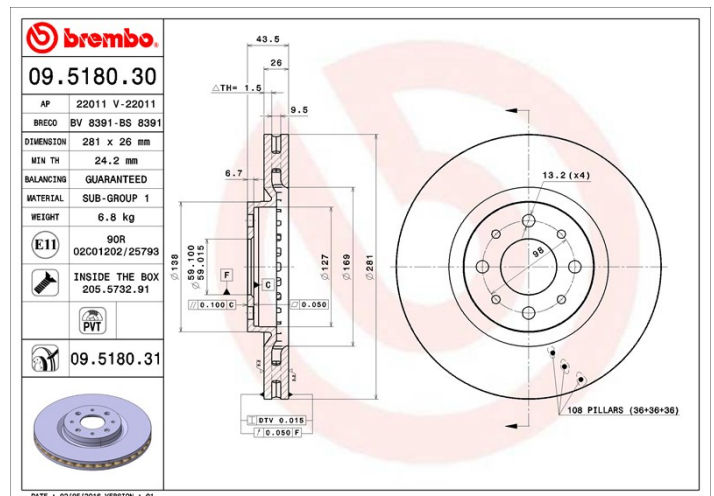

- ✓ Equivalente al OE
- ✓ Calidad Brembo
- ✓ Certificado ECE-R90
- ✓ Seguridad
- ✓ Ventilación PVT
- ✓ Tornillos de fijación

Características técnicas

Código EAN
8020584518038

Delantero

Diámetro
281 mm

Espesor (TH)
26 mm

Altura (A)
44 mm

Número de orificios (C)
4

Tipo de disco
Ventilado

Centrado (B)
59 mm

Espesor mín.
24,2 mm

Par de apriete
98 Nm

Unidades por caja
2

VEHÍCULOS COMPATIBLES

ALFA ROMEO

MITO (955_)	1.3 MultiJet (955AX-H1B, 955AX-T1A)	66/90	08/08 08/10
MITO (955_)	1.3 MultiJet (955AX-P1A, 955AY-C1A)	70/95	09/09 12/18
MITO (955_)	1.3 MultiJet (955AX-T1A)	62/84	01/11

MITO (955_)	1.3 MultiJet (955AXT1A, 955AYA1A)	59/80	12/13
MITO (955_)	1.4 Bifuel (955.AXG1A)	88/120	04/16
MITO (955_)	1.4 Bifuel (955AXG1A)	88/120	01/09
MITO (955_)	1.4 TB (955.AYB11, 955.AXB1B)	103/140	12/13
MITO (955_)	1.4 TJet (955AXG1A)	88/120	08/08
MITO (955_)	1.4 Turbo MultiAir (955AXM1A, 955AXR11)	99/135	10/09
MITO (955_)	1.6 JTDM (955AXC1B)	88/120	08/08
MITO (955_)	1.6 JTDM (955AXE1B)	85/115	08/08