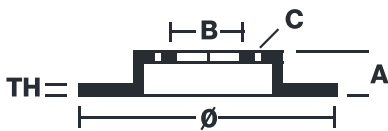

DISCO PINTADO 09.5180.31

El disco pintado 09.5180.31 es sinónimo de fiabilidad

El disco de freno Brembo con pintura UV garantiza una mayor resistencia a la corrosión del producto, gracias al revestimiento de protección permanente que recubre los bordes exteriores y la campana del disco. El revestimiento UV otorga al disco un aspecto brillante y cuidado, y comporta importantes beneficios para el medioambiente: el proceso con pinturas UV a base de agua no requiere el uso de disolventes químicos y es un proceso con un bajo consumo energético.

- ✓ Equivalente al OE
- ✓ Calidad Brembo
- ✓ Certificado ECE-R90
- ✓ Seguridad
- ✓ Anticorrosión
- ✓ Ventilación PVT
- ✓ Tornillos de fijación

Características técnicas

Código EAN
8020584023877

Delantero

Diámetro
281 mm