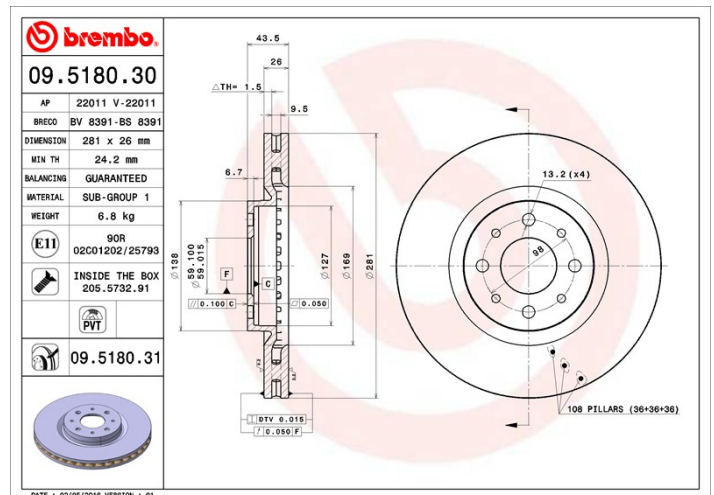

- ✓ Equivalente al OE
- ✓ Calidad Brembo
- ✓ Certificado ECE-R90
- ✓ Seguridad
- ✓ Anticorrosión
- ✓ Ventilación PVT
- ✓ Tornillos de fijación

Características técnicas

Código EAN
8020584023877

Delantero

Diámetro
281 mm

Espesor (TH)
26 mm

Altura (A)
44 mm

Número de orificios (C)
4

Tipo de disco
Ventilado

Centrado (B)
59 mm

Espesor mín.
24,2 mm

Par de apriete
98 Nm

Unidades por caja
2