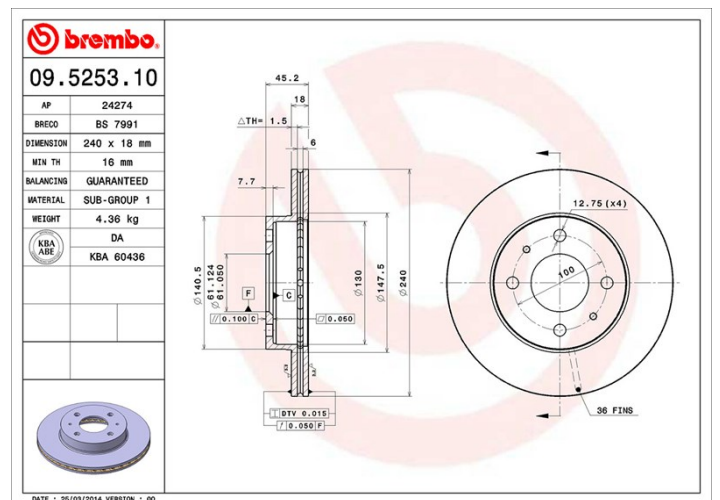

## Datos técnicos disco

**Eje** Delantero

**Diámetro**  
240 mm

**Altura total (A)**  
45,2 mm

**Diámetro de centrado (B)**  
61 mm

**Número de orificios (C)**  
4

**Espesor (TH)**  
18 mm

**Espesor mín.**  
16 mm

**Par de apriete**   
108 Nm

**Unidad por caja**  
2

**Código EAN**  
8020584525319

## Especificaciones técnicas